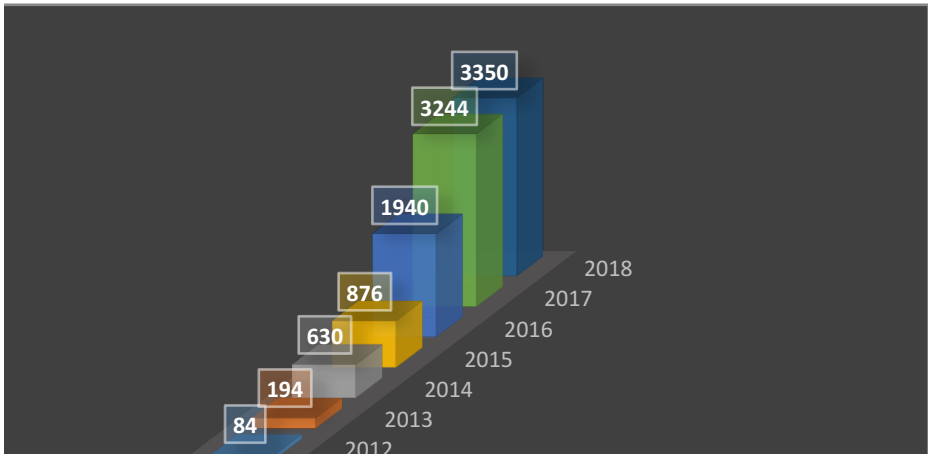

Město	2016	2017	2 018
Brno	130	85	173
České Budějovice	83	72	49
Hradec Králové	94	94	41
Jihlava	65	60	39
Karlovy Vary	90	106	18
Kyjov	36	2	
Kroměříž			52
Liberec	28	19	54
Most	36	32	41
Nový Bor	38	30	34
Olomouc	50	35	14
Ostrava/Frýdek Místek	122	145	91
Plumlov			10
Plzeň	37	32	45
Poděbrady	53	24	34
Teplice	70	70	82
Uherské Hradiště	38	54	51
Ustí n. O.	42	37	27
Velké Losiny	160	220	100
Žďár n. S.	111	307	288
Žireč u Dvora Králové n. L	67	58	50
<i>Piešťany</i> /Ružomberok	50	83	62
Kalná nad Hronom			40
Bratislava			210
Trnava			25
Vranov nad Topľou			20
Valens - Švýcarsko	40	10	15
Francie: Rennes, Lorient, Ploemeur	90	829	890
Valašské Meziříčí			1
Polsko		30	
Turecko		30	30
Finsko			30
Domažlice		89	
Praha 6 BeBalanced		12	12
Praha 9 Rehafit		4	10
Outdoor / Praha		5	33
Kouřim		196	150
Outdoor		8	62
Praha 4	410	466	467
<b>CELKEM MaRS</b>	<b>1 940</b>	<b>3 244</b>	<b>3 350</b>

	2012	2013	2014	2015
<b>POČET ÚČASTNÍKŮ</b>	<b>84</b>	<b>194</b>	<b>630</b>	<b>876</b>

2012  
POČET ÚČASTNÍKŮ

## MaRS 2012 - 2018

POČET ÚČASTNÍKŮ