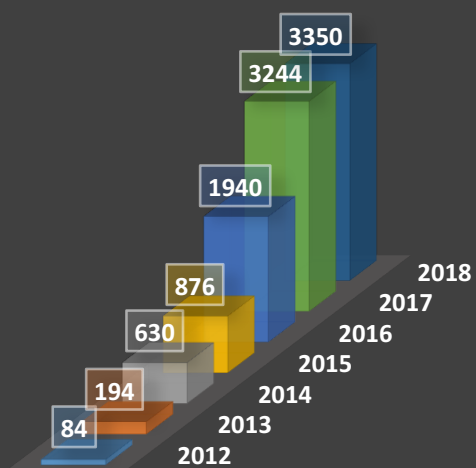

Město	2016	2017	2 018
Brno	130	85	173
České Budějovice	83	72	49
Hradec Králové	94	94	41
Jihlava	65	60	39
Karlovy Vary	90	106	18
Kyjov	36	2	
Kroměříž			52
Liberec	28	19	54
Most	36	32	41
Nový Bor	38	30	34
Olomouc	50	35	14
Ostrava/Frýdek Místek	122	145	91
Plumlov			10
Plzeň	37	32	45
Poděbrady	53	24	34
Teplice	70	70	82
Uherské Hradiště	38	54	51
Ustí n. O.	42	37	27
Velké Losiny	160	220	100
Žďár n. S.	111	307	288
Žireč u Dvora Králové n. L	67	58	50
<i>Piešťany</i> /Ružomberok	50	83	62
Kalná nad Hronom			40
Bratislava			210
Trnava			25
Vranov nad Topľou			20
Valens - Švýcarsko	40	10	15
Francie: Rennes, Lorient, Ploemeur	90	829	890
Valašské Meziříčí			1
Polsko		30	
Turecko		30	30
Finsko			30
Domažlice		89	
Praha 6 BeBalanced		12	12
Praha 9 Rehafit		4	10
Outdoor / Praha		5	33
Kouřim		196	150
Outdoor		8	62
Praha 4	410	466	467
<b>CELKEM MaRS</b>	<b>1 940</b>	<b>3 244</b>	<b>3 350</b>

	2012	2013	2014	2015
<b>POČET ÚČASTNÍKŮ</b>	<b>84</b>	<b>194</b>	<b>630</b>	<b>876</b>

2012  
POČET ÚČASTNÍKŮ

## MaRS 2012 - 2018

POČET ÚČASTNÍKŮ